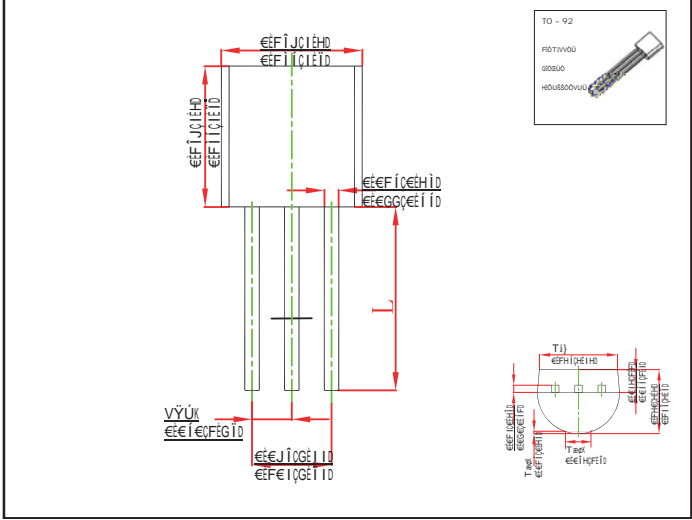

Á

Ó G Í » Ô C E { à á ^ } c V ^ { ] ^ ! æ c ~ ! ^ Ç ~ } | ^ • • [ c @ ^ ! , á • ^ } [ c ^ á D

Symbol	Parameter	Value	Unit
V <sub>CB0</sub>	Ô [     ^ & c [ ! É Ó æ • ^ Á X [   c æ • ^ Á	É 1 €	X Á
V <sub>CE0</sub>	Ô [     ^ & c [ ! É Ó { ä c c ^ ! Á X [   c æ • ^ Á	É 1 €	X Á
V <sub>EB0</sub>	Ô { ä c c ^ ! É Ó æ • ^ Á X [   c æ • ^ Á	É 1	X
I <sub>C</sub>	Ô [     ^ & c [ ! Á Ö ~ ! : ^ ) c É Ö [ ] c á ] ~ [ ~ • Á	É 1 €	{ C E Á
P <sub>D</sub>	Ô [     ^ & c [ ! Á Ú [ , ^ Á Ö ä • ä ] æ c á [ ]	1 g i	{ Y
R <sub>θJA</sub>	V @ ^ ! { æ   á Ú ^ • ä • c æ } & ^ Á f ! [ { Á R ~ } & c á [ ] Á t [ Á C E { à á ^ } c á	200	°C ! W
T <sub>j</sub>	R ~ } & c á [ ] Á V ^ { ] ^ ! æ c ~ ! ^	F50	°C
T <sub>stg</sub>	Ü c [ ! æ • ^ Á V ^ { ] ^ ! æ c ~ ! ^ Á	É 1 í ~ +150	°C

## TO-92 PACKAGE TAPING DIM